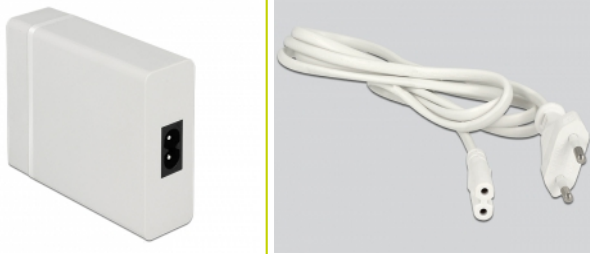

Navilock Chargeur USB, 1 x USB Type-C™ PD + 3 x USB Type-A 60 W + 12 W

Description

Ce chargeur USB Power Delivery (PD) de Navilock peut être utilisé pour charger avec un connecteur USB Type-C™. Il fournit diverses tensions de 5 V à 20 V, et une puissance jusqu'à 60 Watts. De plus, 3 connecteurs USB Type-A 5 V avec une technologie de chargement intelligent sont disponibles pour les appareils conventionnels.

N° produit 62952

EAN: 4043619629527

Pays d'origine: China

Emballage: Retail Box

Détails techniques

- Connecteurs :
 - 1 x USB Type-C™ femelle
 - 3 x USB Type-A femelle
 - 1 connecteur IEC-60320-C8
- Entrée :
 - CA 100 ~ 240 V / 50 ~ 60 Hz / 1,5 A
- Sortie :
 - USB Type-C™ 5,0 V / 9,0 V / 12,0 V / 15,0 V / 20,0 V 3,0 A (max. 60,0 W)
 - USB Type-A 5,0 V / 2,4 A (max. 12,0 W)
- Tension de sortie : max. 72,0 W au total
- Rendement moyen en mode actif 84,49 % (5,0 V / 3,0 A + 5,0 V / 2,4 A)
- Rendement moyen en mode actif 88,57 % (20,0 V / 3,0 A + 5,0 V / 2,4 A)
- Rendement à faible charge (10 %) 78,99 % (5,0 V / 3,0 A + 5,0 V / 2,4 A)
- Rendement à faible charge (10 %) 80,53 % (20,0 V / 3,0 A + 5,0 V / 2,4 A)
- Consommation électrique hors charge 0,187 W
- Protection de surcharge
- Protection contre les surintensités
- Protection contre les surchauffes
- Protection contre les courts-circuits

Contenu de l'emballage

- Barre de chargement USB
- Câble d'alimentation, longueur env. 1,2 m
- Mode d'emploi

Image

Physical characteristics

Boîtier couleur:	blanc
------------------	-------

Power supply

Type:	Source d'alimentation avec connecteur IEC
Input:	AC 100 - 240 V / 50 - 60 Hz / 1,5 A
Output:	5,0 V / 3,0 A 5 V / 2,4 A 9,0 V / 3,0 A 12,0 V / 3,0 A 15,0 V / 3,0 A 20,0 V / 3,0 A
Connector:	1 x USB Type-C™ femelle 3 x USB Type-A femelle