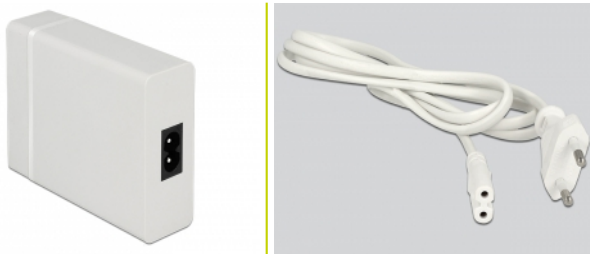

Navilock Chargeur USB, 1 x USB Type-C™ PD + 3 x USB Type-A 60 W + 12 W

Description

Ce chargeur USB Power Delivery (PD) de Navilock peut être utilisé pour charger avec un connecteur USB Type-C™. Il fournit diverses tensions de 5 V à 20 V, et une puissance jusqu'à 60 Watts. De plus, 3 connecteurs USB Type-A 5 V avec une technologie de chargement intelligent sont disponibles pour les appareils conventionnels.

N° produit 62952

EAN: 4043619629527

Pays d'origine: China

Emballage: Retail Box

Détails techniques

- Connecteurs :
 - 1 x USB Type-C™ femelle
 - 3 x USB Type-A femelle
 - 1 connecteur IEC-60320-C8
- Entrée :
 - CA 100 ~ 240 V / 50 ~ 60 Hz / 1,5 A
- Sortie :
 - USB Type-C™ 5,0 V / 9,0 V / 12,0 V / 15,0 V / 20,0 V 3,0 A (max. 60,0 W)
 - USB Type-A 5,0 V / 2,4 A (max. 12,0 W)
- Tension de sortie : max. 72,0 W au total
- Rendement moyen en mode actif 84,49 % (5,0 V / 3,0 A + 5,0 V / 2,4 A)
- Rendement moyen en mode actif 88,57 % (20,0 V / 3,0 A + 5,0 V / 2,4 A)
- Rendement à faible charge (10 %) 78,99 % (5,0 V / 3,0 A + 5,0 V / 2,4 A)
- Rendement à faible charge (10 %) 80,53 % (20,0 V / 3,0 A + 5,0 V / 2,4 A)
- Consommation électrique hors charge 0,187 W
- Protection de surcharge
- Protection contre les surintensités
- Protection contre les surchauffes
- Protection contre les courts-circuits

Contenu de l'emballage

- Barre de chargement USB
- Câble d'alimentation, longueur env. 1,2 m
- Mode d'emploi

Image

Physical characteristics

Boîtier couleur:	blanc
------------------	-------

Power supply

Type:	Source d'alimentation avec connecteur IEC
Input:	AC 100 - 240 V / 50 - 60 Hz / 1,5 A
Output:	5,0 V / 3,0 A 5 V / 2,4 A 9,0 V / 3,0 A 12,0 V / 3,0 A 15,0 V / 3,0 A 20,0 V / 3,0 A
Connector:	1 x USB Type-C™ femelle 3 x USB Type-A femelle