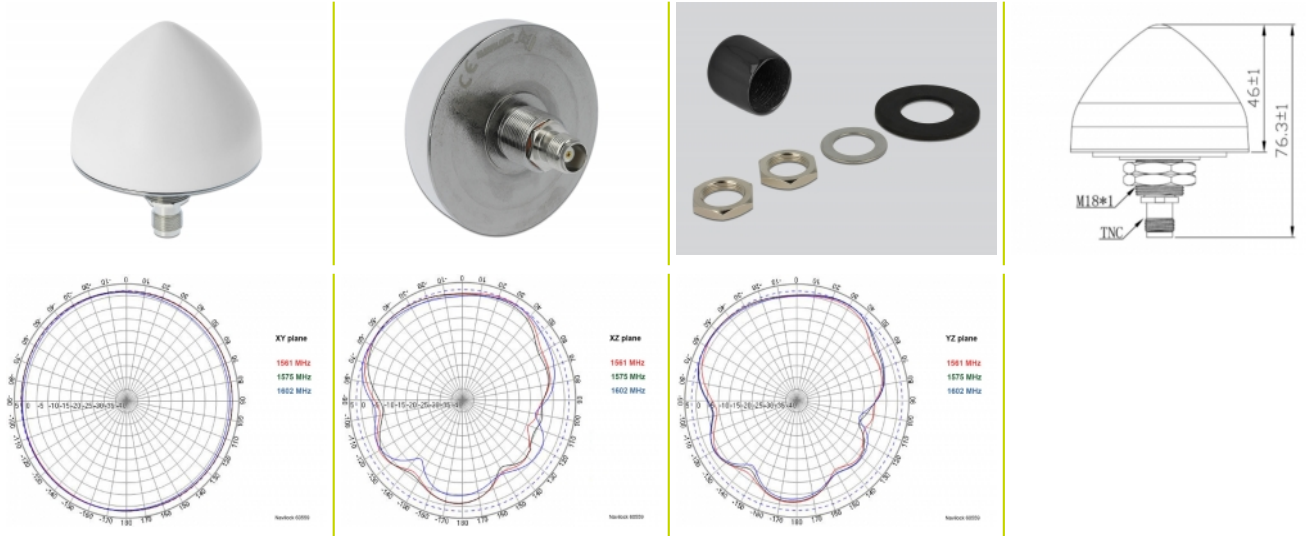

Abbildungen