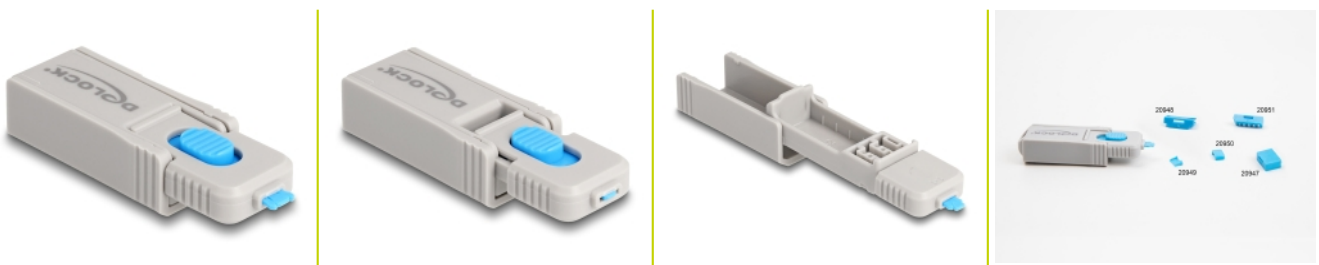

## Beschreibung

Dieses Verschlusswerkzeug von Delock ist Zubehör für die Delock Port Blocker 20926, 20927, 20923, 20924, 20925, 20947, 20948, 20949, 20950 und 20951.

## Praktische Bauform mit Öse

Die Form des Werkzeugs erinnert an einen USB Stick und bietet mit der Öse am hinteren Ende die Möglichkeit, den Port Blocker zum Beispiel an einem Schlüsselbund zu befestigen.

## Technische Daten

- Farbe: grau
- Maße Werkzeug (LxBxH): ca. 69 x 19 x 12 mm

## Physikalische Eigenschaften

Breite:	19 mm
Höhe:	12 mm 69 mm
Farbe:	blau grau