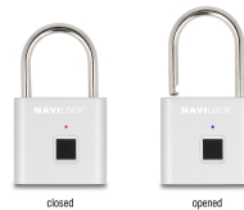

Navilock Vorhängeschloss mit Fingerabdruck 75 x 45 x 13 mm silber

Beschreibung

Dieses Vorhängeschloss von Navilock mit **praktischem Fingerabdrucksensor** bietet personalisierte Sicherheit in vielen Bereichen. Ob der Spind im Fitnesscenter, ein Abstellraum im Keller oder die Tür eines Geräteschuppens, der Einsatzbereich ist vielseitig.

EAN: 4043619209668

Ursprungsland: China

Verpackung: Retail Box

- Personalisierte Sicherheit ohne Schlüssel
- Ideal für Sportler, Familien, Handwerker, Nachbarn, Ferienobjekte, Camping
- Schutzart: IP64
- Für den Innen- und Außenbereich geeignet
- Maße (LxBxH): ca. 75 x 45 x 13 mm
- Gewicht: ca. 94 g
- Farbe: silber

Packungsinhalt

- Vorhängeschloss
- Kabel USB Typ-A Stecker zu USB-C™ Stecker, Länge ca. 15 cm
- Bedienungsanleitung

Abbildungen

Allgemein

Schutzart:	IP64
------------	------

Schnittstelle

Anschluss 1:	1 x USB Type-C™ Buchse
--------------	------------------------