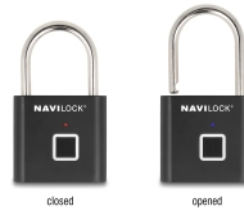

Navilock Vorhängeschloss mit Fingerabdruck 75 x 45 x 13 mm schwarz

Beschreibung

Dieses Vorhängeschloss von Navilock mit **praktischem Fingerabdrucksensor** bietet personalisierte Sicherheit in vielen Bereichen. Ob der Spind im Fitnesscenter, ein Abstellraum im Keller oder die Tür eines Geräteschuppens, der Einsatzbereich ist vielseitig.

EAN: 4043619209651

Ursprungsland: China

Verpackung: Retail Box

- Personalisierte Sicherheit ohne Schlüssel
- Ideal für Sportler, Familien, Handwerker, Nachbarn, Ferienobjekte, Camping
- Schutzart: IP64
- Für den Innen- und Außenbereich geeignet
- Maße (LxBxH): ca. 75 x 45 x 13 mm
- Gewicht: ca. 94 g
- Farbe: schwarz

Packungsinhalt

- Vorhängeschloss
- Kabel USB Typ-A Stecker zu USB-C™ Stecker, Länge ca. 15 cm
- Bedienungsanleitung

Abbildungen

Allgemein

Schutzart:	IP64
------------	------

Schnittstelle

Anschluss 1:	1 x USB Type-C™ Buchse
--------------	------------------------