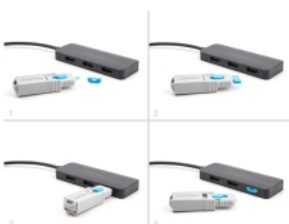

Delock Port Blocker für HDMI Buchse 10 Stück

Beschreibung

Dieses Portblocker Set von Delock ist Zubehör für 20923. Insgesamt können mit dem Set 10 HDMI Ports geblockt werden. Zugriff durch Kabel auf die Buchse sind dann nicht mehr möglich.

Hinweis

Zum Lösen der Verriegelung wird das Werkzeug aus Set 20923, 20924, 20925, 20926 oder 20927 benötigt.

10 x

Artikel-Nr. 20948

EAN: 4043619209484

Ursprungsland: Taiwan,
Republic of China

Verpackung:
Wiederverschließbare
Tüte

Technische Daten

- Passend für alle Standard HDMI Buchsen
- Farbe der HDMI Port Blocker: blau

Packungsinhalt

- 10 x HDMI Port Blocker

Abbildungen

Schnittstelle

Anschluss 1:	HDMI Buchse
--------------	-------------