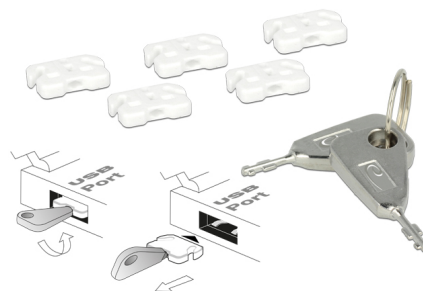

# Delock Bloqueur de port USB pour USB-A femelle

## Description

Ce bloqueur de port USB Delock peut être utilisé pour protéger un port USB Type-A femelle contre tout accès non autorisé. À cet effet, raccordez un bloqueur de port sur le port USB femelle : le port femelle est à présent verrouillé. L'accès par un câble ou une clé USB n'est plus possible. Pour retirer le bloqueur de port, utilisez simplement l'outil fourni.

## Spécifications techniques

- Convient à tous les ports USB Type-A femelles standard
- Couleur du bloqueur de port USB : blanc

## Contenu de l'emballage

- Bloqueur de port USB x 5
- Outil de verrouillage x 2