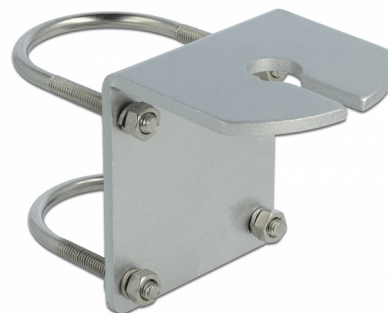

# Delock Tyčová montáž pro anténu

## Popis

Tato tyčová montáž značky Delock se používá k montáži antén do venkovního prostoru.

## Specifikace

- Průměr montážní díry: 1,59 cm
- Materiál: hliník
- Rozměry (DxŠxV): cca. 8,00 x 7,00 x 6,00 cm