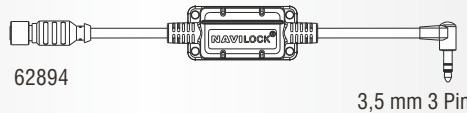

RS-232 GNSS Empfänger mit M8 Konnektor

NAVILOCK®
www.navilock.de

Universalanschluss

GNSS Galileo Glonass GPS
MT3333 Seriell M8 PPS 50 cm

MEDIA TEK
MT3333

M8 LVTTTL (3,3 V) Konverter-Serie

M8 TTL (5V) Konverter-Serie

M8 USB Konverter-Serie

M8 Verlängerungskabel

62971 - 1 m | 62972 - 2 m | 62973 - 3 m | 62974 - 5 m | 62975 - 10 m