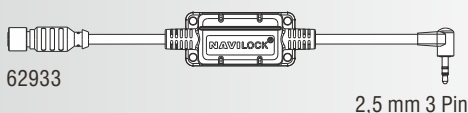

RS-232 GNSS Empfänger mit M8 Konnektor

NAVILOCK®
www.navilock.de

Universalanschluss

GNSS Galileo Glonass GPS
MT3333 Seriell M8 PPS 50 cm

MEDIA TEK
MT3333

M8 LVTTTL (3,3 V) Konverter-Serie

M8 TTL (5V) Konverter-Serie

M8 USB Konverter-Serie

M8 Verlängerungskabel

62971 - 1 m | 62972 - 2 m | 62973 - 3 m | 62974 - 5 m | 62975 - 10 m