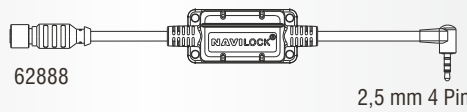

RS-232 GNSS Empfänger mit M8 Konnektor

NAVILOCK®
www.navilock.de

Universalanschluss

GNSS Galileo Glonass GPS
MT3333 Seriell M8 PPS 50 cm

MEDIA TEK
MT3333

M8 LVTTTL (3,3 V) Konverter-Serie

M8 TTL (5V) Konverter-Serie

M8 USB Konverter-Serie

M8 Verlängerungskabel

62971 - 1 m | 62972 - 2 m | 62973 - 3 m | 62974 - 5 m | 62975 - 10 m