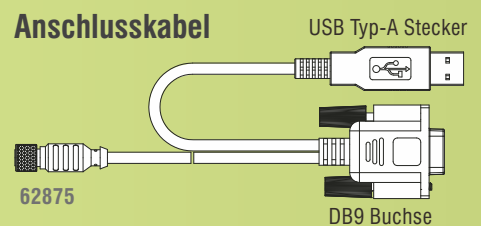

RS-232 GNSS Empfänger mit M8 Konnektor

NAVILOCK®
www.navilock.de

Universalanschluss

GNSS Galileo Glonass GPS
MT3333 Seriell M8 PPS 50 cm

MEDIA TEK
MT3333

M8 LVTTTL (3,3 V) Konverter-Serie

M8 TTL (5V) Konverter-Serie

M8 USB Konverter-Serie

M8 Verlängerungskabel

62971 - 1 m | 62972 - 2 m | 62973 - 3 m | 62974 - 5 m | 62975 - 10 m