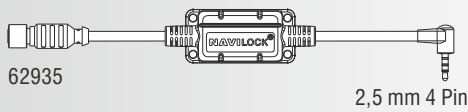

RS-232 GNSS Empfänger mit M8 Konnektor

NAVILOCK®
www.navilock.de

Universalanschluss

GNSS Galileo Glonass GPS
MT3333 Seriell M8 PPS 50 cm

MEDIA TEK
MT3333

M8 LVTTTL (3,3 V) Konverter-Serie

M8 TTL (5V) Konverter-Serie

M8 USB Konverter-Serie

M8 Verlängerungskabel

62971 - 1 m | 62972 - 2 m | 62973 - 3 m | 62974 - 5 m | 62975 - 10 m