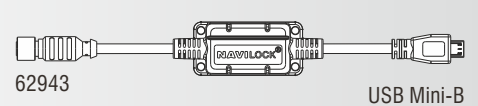

RS-232 GNSS Empfänger mit M8 Konnektor

NAVILOCK®
www.navilock.de

Universalanschluss

GNSS Galileo Glonass GPS
MT3333 Seriell M8 PPS 50 cm

MEDIA TEK
MT3333

M8 LVTTTL (3,3 V) Konverter-Serie

M8 TTL (5V) Konverter-Serie

M8 USB Konverter-Serie

M8 Verlängerungskabel

62971 - 1 m | 62972 - 2 m | 62973 - 3 m | 62974 - 5 m | 62975 - 10 m