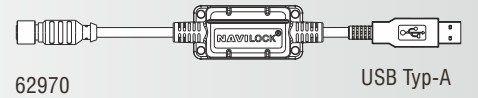

RS-232 GNSS Empfänger mit M8 Konnektor

NAVILOCK®
www.navilock.de

Universalanschluss

GNSS Galileo Glonass GPS
MT3333 Seriell M8 PPS 50 cm

MEDIA TEK
MT3333

M8 LVTTTL (3,3 V) Konverter-Serie

M8 TTL (5V) Konverter-Serie

M8 USB Konverter-Serie

M8 Verlängerungskabel

62971 - 1 m | 62972 - 2 m | 62973 - 3 m | 62974 - 5 m | 62975 - 10 m