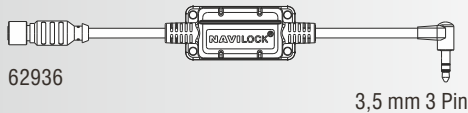

RS-232 GNSS Empfänger mit M8 Konnektor

NAVILOCK®
www.navilock.de

Universalanschluss

GNSS Galileo Glonass GPS
MT3333 Seriell M8 PPS 50 cm

MEDIA TEK
MT3333

M8 LVTTTL (3,3 V) Konverter-Serie

M8 TTL (5V) Konverter-Serie

M8 USB Konverter-Serie

M8 Verlängerungskabel

62971 - 1 m | 62972 - 2 m | 62973 - 3 m | 62974 - 5 m | 62975 - 10 m