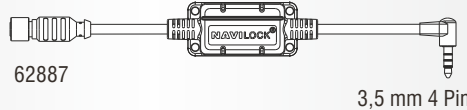

RS-232 GNSS Empfänger mit M8 Konnektor

NAVILOCK®
www.navilock.de

Universalanschluss

GNSS Galileo Glonass GPS
MT3333 Seriell M8 PPS 50 cm

MEDIA TEK
MT3333

M8 LVTTTL (3,3 V) Konverter-Serie

M8 TTL (5V) Konverter-Serie

M8 USB Konverter-Serie

M8 Verlängerungskabel

62971 - 1 m | 62972 - 2 m | 62973 - 3 m | 62974 - 5 m | 62975 - 10 m