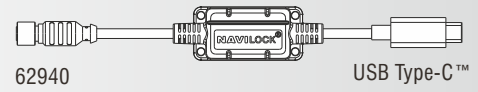

RS-232 GNSS Empfänger mit M8 Konnektor

NAVILOCK®
www.navilock.de

Universalanschluss

GNSS Galileo Glonass GPS
MT3333 Seriell M8 PPS 50 cm

MEDIA TEK
MT3333

M8 LVTTTL (3,3 V) Konverter-Serie

M8 TTL (5V) Konverter-Serie

M8 USB Konverter-Serie

M8 Verlängerungskabel

62971 - 1 m | 62972 - 2 m | 62973 - 3 m | 62974 - 5 m | 62975 - 10 m