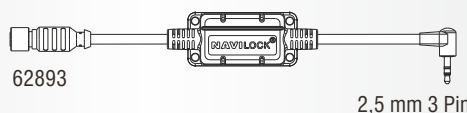

RS-232 GNSS Empfänger mit M8 Konnektor

NAVILOCK®
www.navilock.de

Universalanschluss

GNSS Galileo Glonass GPS
MT3333 Seriell M8 PPS 50 cm

MEDIA TEK
MT3333

M8 LVTTTL (3,3 V) Konverter-Serie

M8 TTL (5V) Konverter-Serie

M8 USB Konverter-Serie

M8 Verlängerungskabel

62971 - 1 m | 62972 - 2 m | 62973 - 3 m | 62974 - 5 m | 62975 - 10 m