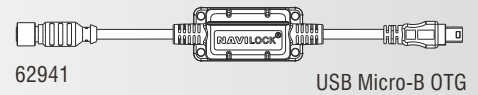

RS-232 GNSS Empfänger mit M8 Konnektor

NAVILOCK®
www.navilock.de

Universalanschluss

GNSS Galileo Glonass GPS
MT3333 Seriell M8 PPS 50 cm

MEDIA TEK
MT3333

M8 LVTTTL (3,3 V) Konverter-Serie

M8 TTL (5V) Konverter-Serie

M8 USB Konverter-Serie

M8 Verlängerungskabel

62971 - 1 m | 62972 - 2 m | 62973 - 3 m | 62974 - 5 m | 62975 - 10 m