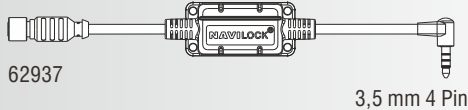

RS-232 GNSS Empfänger mit M8 Konnektor

NAVILOCK®
www.navilock.de

Universalanschluss

GNSS Galileo Glonass GPS
MT3333 Seriell M8 PPS 50 cm

MEDIA TEK
MT3333

M8 LVTTTL (3,3 V) Konverter-Serie

M8 TTL (5V) Konverter-Serie

M8 USB Konverter-Serie

M8 Verlängerungskabel

62971 - 1 m | 62972 - 2 m | 62973 - 3 m | 62974 - 5 m | 62975 - 10 m